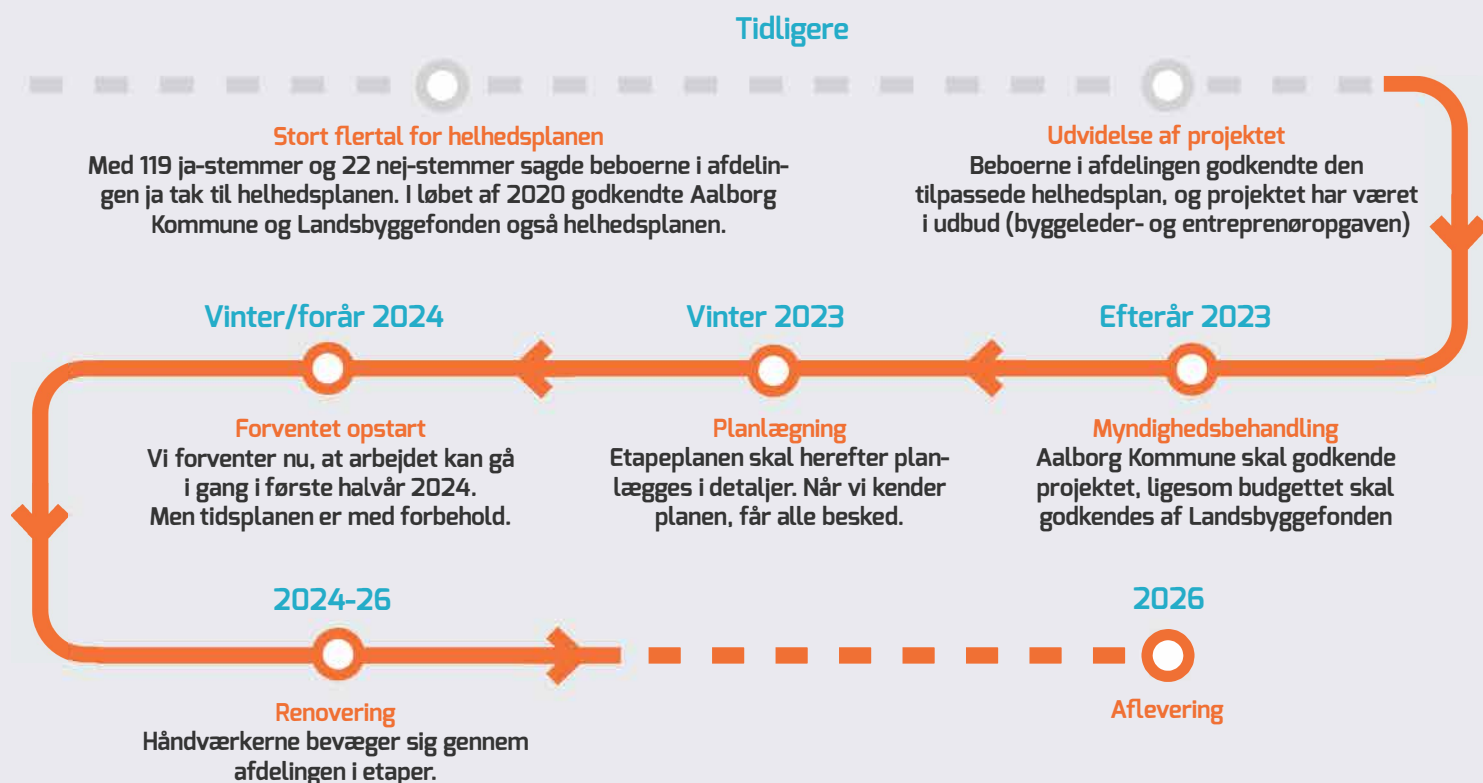

Tidsplan

Ny, forventet plan

Tidsplanen er med forbehold og justeres løbende.

Kontakt os, hvis du har spørgsmål

Vi ved godt, at renoveringsprojektet rejser mange spørgsmål. Særligt omkring genhusning og tidsplanen. Desværre er det ikke (altid) muligt at give et præcist svar - men vi vil løbende orientere jer, når der er nyt om helhedsplanen.